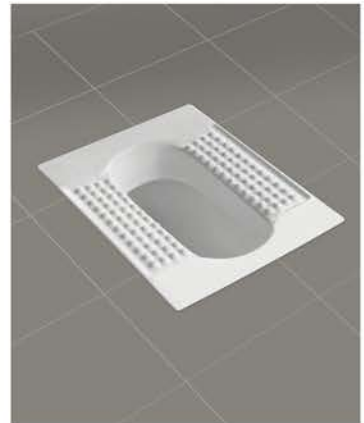

4005 Size : 600x450x160mm

PAN

HEAVY ORISSA PAN - 23"

ORISSA PAN - 23"

ORISSA PAN - 21"

ORISSA PAN - 20"

CT PAN

AQUA PRESSURE PAN - 21"

**APEX URINAL**  
Size : 520x220x270mm

**SOLID URINAL**  
Size : 580x330x320mm

**HALF STALL URINAL**  
Size : 600x340x390mm

**FLAT URINAL**  
Size : 400x280x310mm

**GENTS URINAL**  
Size : 420x255x335mm

**LADIES URINAL**